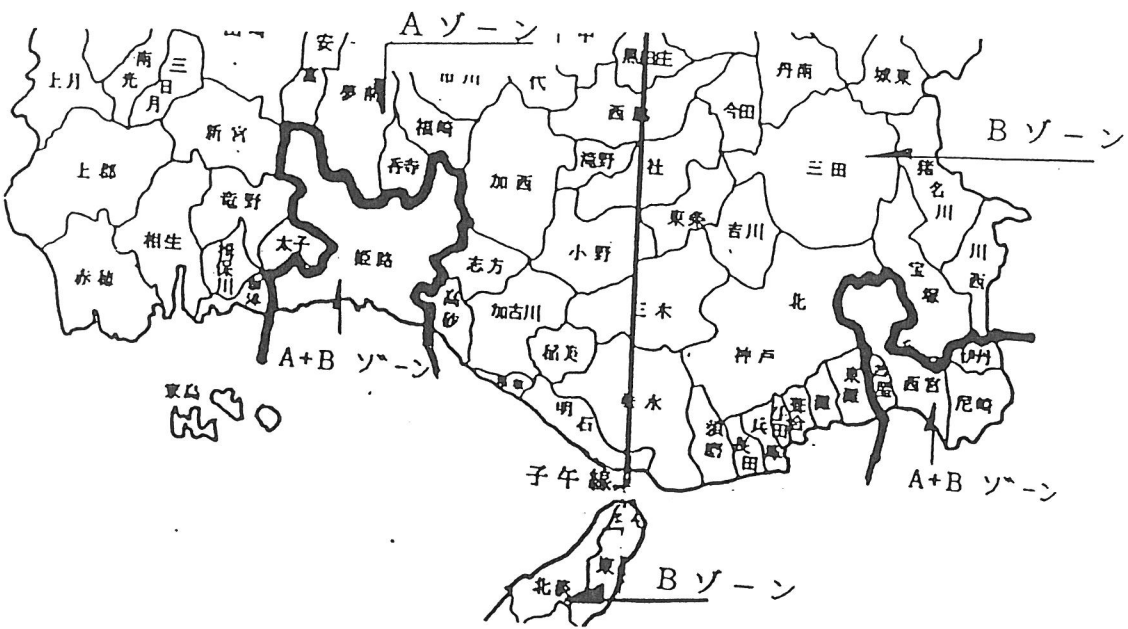

150M, ATIS波
のBゾーンを除く

Aゾーン

A+Bゾーン

Bゾーン

A+Bゾーン

A+Bゾーン

Bゾーン