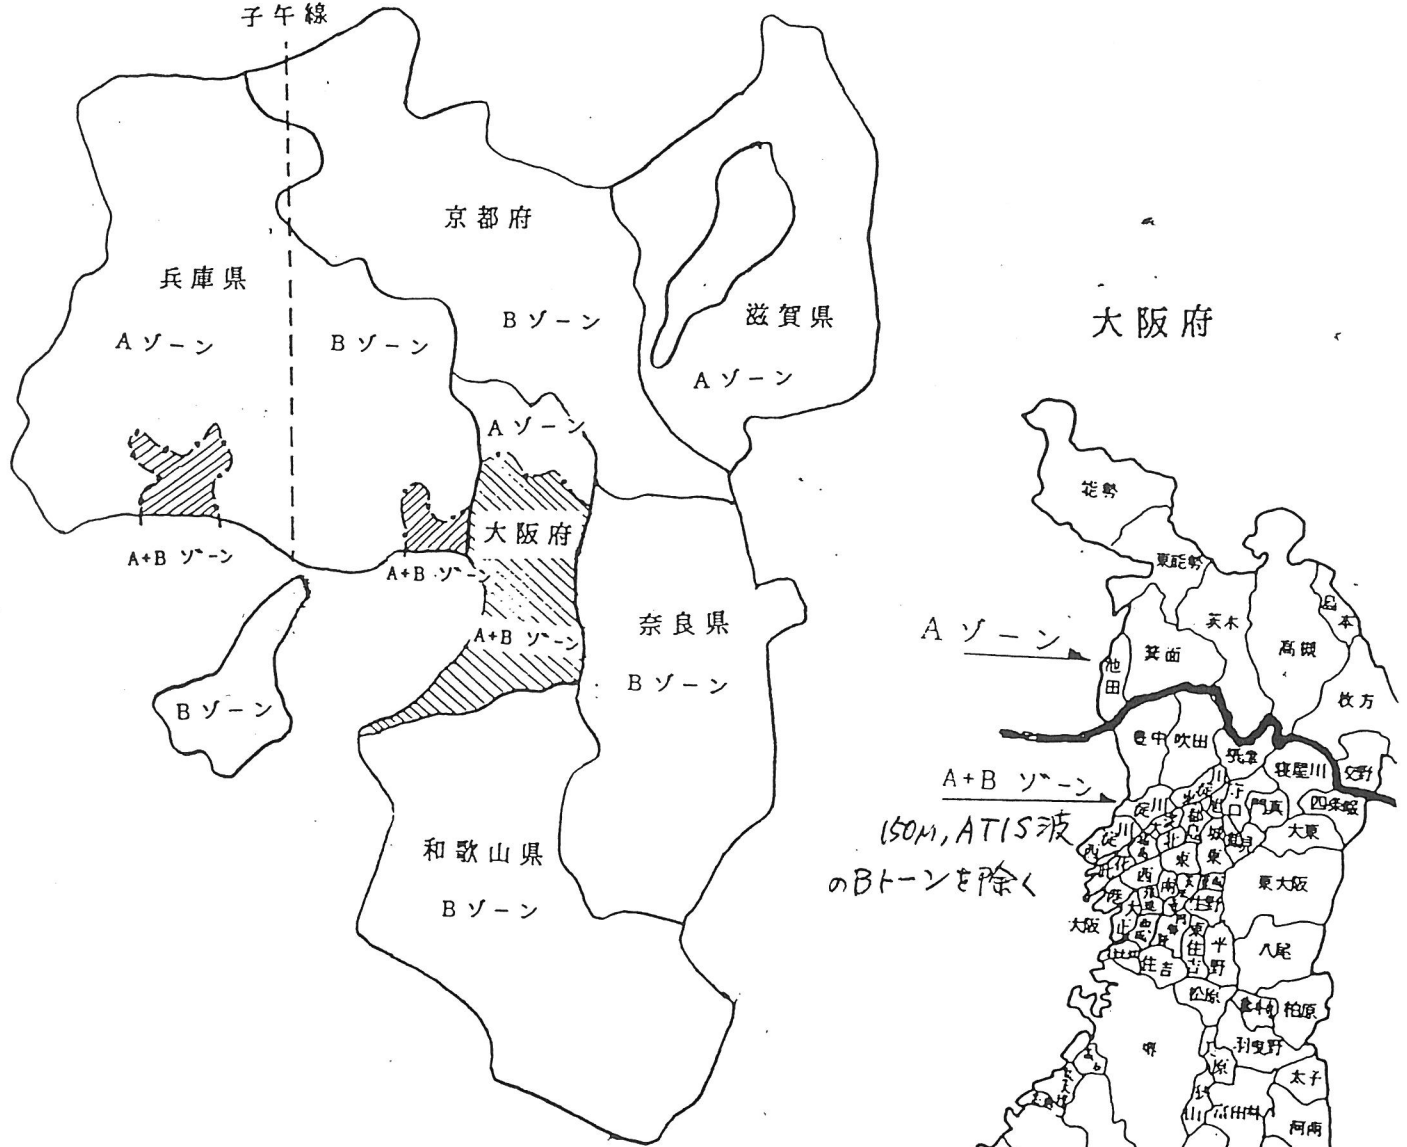

ア+ロク

# トーン周波数群割当原則地図

東経135度  
子午線

## A・B併用ゾーン詳細地図

# デジタルコード地域割当